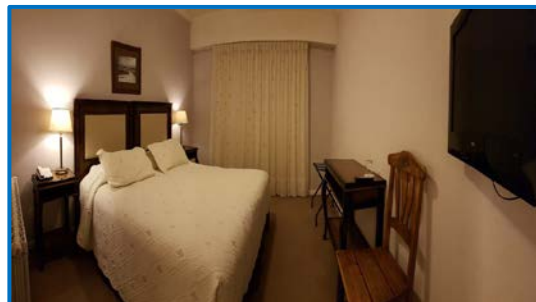

## Comodidades:

Las habitaciones están equipadas con TV LCD de 32" por cable, calefacción y mini bar, además de caja de seguridad. El baño incluye bañera, secador de cabello y amenidades. La limpieza es diaria. El desayuno buffet se compone de pasteles mermeladas y frutas, además de cereales y fiambres, que se acompañan con infusiones calientes y jugos. Existe una cafetería que ofrece sándwiches.

Las habitaciones, amuebladas con buen gusto, tienen mini bar, TV por cable y reproductor de DVD.

## Comodidades:

El Hotel Kapenke se encuentra en El Calafate. Cuenta con un restaurante y aparcamiento privado gratuito.

Algunas habitaciones ofrecen vistas al jardín o a la ciudad. Todas tienen TV de pantalla plana y baño privado con bañera, artículos de aseo gratuitos y secador de pelo. Además, el Hotel Kapenke proporciona WiFi gratuita en todas las instalaciones. Hay recepción 24 horas.