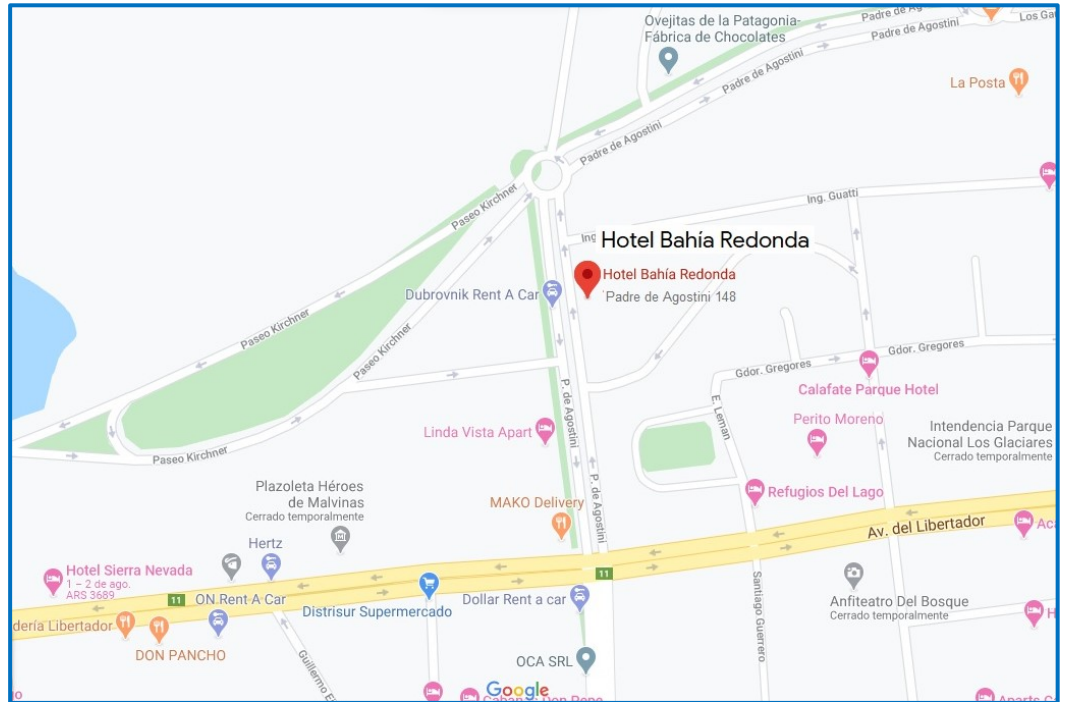

## Ubicación:

Ruta Provincial 11, El Calafate

El Alto Calafate Hotel, de 4 estrellas, ofrece un ambiente acogedor y vistas preciosas al lago Argentino y al cerro Calafate en una colina situada en la entrada de El Calafate.

## Ubicación:

Padre Agostini 148, El Calafate

Ubicado a 1 minuto caminando del Paseo de la Costanera que bordea el Lago Argentino, a 10 minutos a pie del Centro Comercial de El Calafate y a 22 km del Aeropuerto Int. Cte. Armando Tola.

# HOTEL CALAFATE PARQUE

Categoría: 4\*

Ubicación:

Gdor. Gregores Esquina 7  
De Diciembre, El Calafate

El hotel Calafate Parque se encuentra situado en el corazón de la ciudad de El Calafate.

Servicios:  Wifi gratis  
familiares

## Ubicación:

9 de Julio 112, El Calafate

Hotel Kapenke ubicado en pleno centro de El Calafate, a 200 metros de la Avenida Libertador

Servicios:  Wifi gratis

 Estacionamiento gratuito

 Traslados

Aeropuerto

 Habitaciones familiares