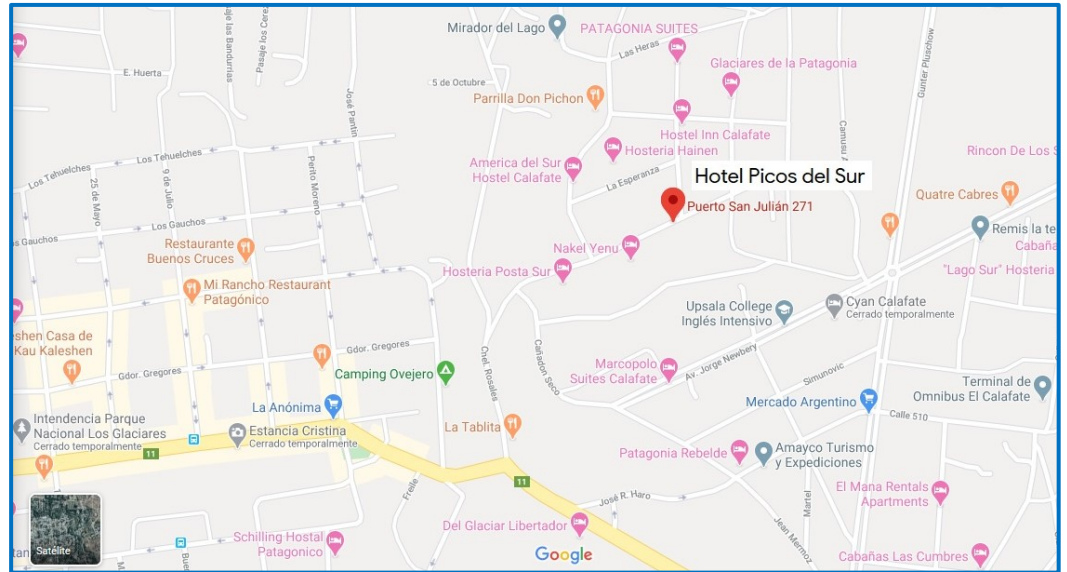

## Ubicación:

Padre Agostini 148, El Calafate

Ubicado a 1 minuto caminando del Paseo de la Costanera que bordea el Lago Argentino, a 10 minutos a pie del Centro Comercial de El Calafate y a 22 km del Aeropuerto Int. Cte. Armando Tola.

## Ubicación:

Libertador 2047, El Calafate

Mirador del Lago Hotel se encuentra en Av. Libertador 2047, de la ciudad de El Calafate, provincia de Santa Cruz en la incomparable Patagonia Argentina. A metros del centro comercial y exactamente frente a la Bahía Redonda.

# HOTEL PICOS DEL SUR

Categoría: 3\*

## Ubicación:

Puerto San Julián 271,  
El Calafate

El Picos Del Sur ofrece un alojamiento moderno y vistas panorámicas al lago Argentino y al cerro Calafate.

El alojamiento está a 5 minutos a pie del centro de la ciudad.