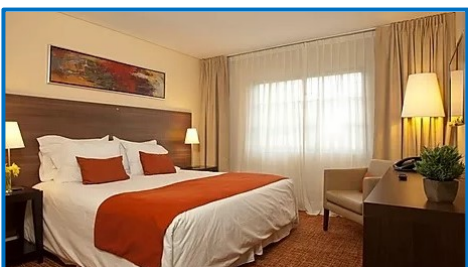

## Comodidades:

Las habitaciones están equipadas con TV LCD de 32" por cable, calefacción y mini bar, además de caja de seguridad. El baño incluye bañera, secador de cabello y amenidades. La limpieza es diaria. El desayuno buffet se compone de pasteles mermeladas y frutas, además de cereales y fiambres, que se acompañan con infusiones calientes y jugos. Existe una cafetería que ofrece sándwiches.

Las habitaciones, amuebladas con buen gusto, tienen mini bar, TV por cable y reproductor de DVD.