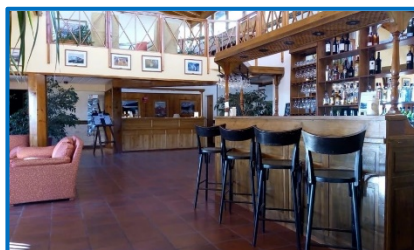

## Comodidades:

Las habitaciones del hotel son espaciosas y disponen de baño privado con secador de pelo y artículos de aseo. También cuentan con TV por cable, caja fuerte y mini bar.

En el restaurante del Hotel Picos Del Sur podrá disfrutar de una fusión de platos internacionales y locales. También podrá relajarse y disfrutar de una bebida en el bar, que presenta una decoración rústica de madera.