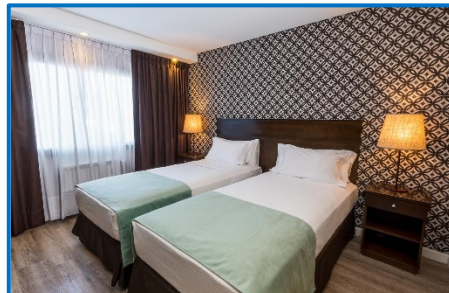

## Comodidades:

Las habitaciones están equipadas con TV LCD de 32" por cable, calefacción y mini bar, además de caja de seguridad. El baño incluye bañera, secador de cabello y amenidades. La limpieza es diaria. El desayuno buffet se compone de pasteles mermeladas y frutas, además de cereales y fiambres, que se acompañan con infusiones calientes y jugos. Existe una cafetería que ofrece sándwiches.

Las habitaciones, amuebladas con buen gusto, tienen mini bar, TV por cable y reproductor de DVD.