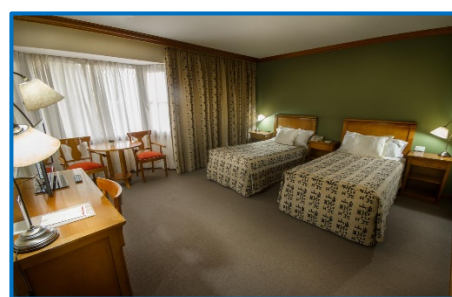

1. Servicios: Wifi gratis Estacionamiento gratuito Traslados
2. Aeropuerto Habitación no fumadores Restaurante Bar Gimnasio

Comodidades:

El Hotel Kosten Aike ocupa un impresionante edificio de estilo alpino, en Calafate, y cuenta con spa, centro de fitness y habitaciones con wifi gratis. También ofrece un jardín fragante y un desayuno buffet a diario. El centro de la ciudad se sitúa a 200 metros.

Todas las habitaciones del Kosten Aike son amplias, luminosas y elegantes. Tienen TV por cable, mini bar, caja fuerte y calefacción. Además, disponen de escritorio, teléfono y baño privado con artículos de aseo gratuitos y secador de pelo. Se proporciona un servicio de link con el aeropuerto por un adicional. Las instalaciones del spa incluyen bañera de hidromasaje, sauna, ducha escocesa y sala de masajes. El hotel alberga una sala de juegos con mesa de pool, ping pong y salón para eventos.