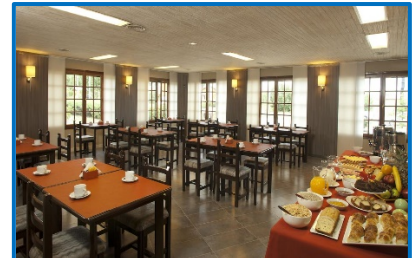

## Comodidades:

Las habitaciones están equipadas con TV LCD de 32" por cable, calefacción y mini bar, además de caja de seguridad. El baño incluye bañera, secador de cabello y amenidades. La limpieza es diaria. El desayuno buffet se compone de pasteles mermeladas y frutas, además de cereales y fiambres, que se acompañan con infusiones calientes y jugos. Existe una cafetería que ofrece sándwiches.