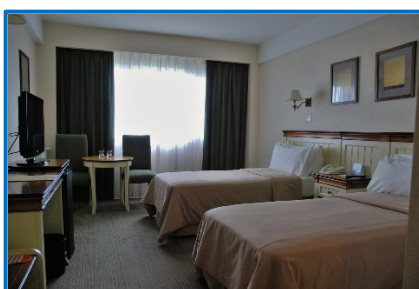

## Ubicación:

Ruta Provincial 11, El Calafate

El Alto Calafate Hotel, de 4 estrellas, ofrece un ambiente acogedor y vistas preciosas al lago Argentino y al cerro Calafate en una colina situada en la entrada de El Calafate.

## Comodidades:

El Hotel Alto Calafate cuenta con 103 habitaciones. Las mismas están equipadas con distinguidas amenidades y se encuentran estratégicamente ubicadas en las 3 plantas del edificio, también con tamos con una habitación para personas con movilidad reducida.

## Comodidades:

Las habitaciones están equipadas con TV LCD de 32" por cable, calefacción y mini bar, además de caja de seguridad. El baño incluye bañera, secador de cabello y amenidades. La limpieza es diaria. El desayuno buffet se compone de pasteles mermeladas y frutas, además de cereales y fiambres, que se acompañan con infusiones calientes y jugos. Existe una cafetería que ofrece sándwiches.