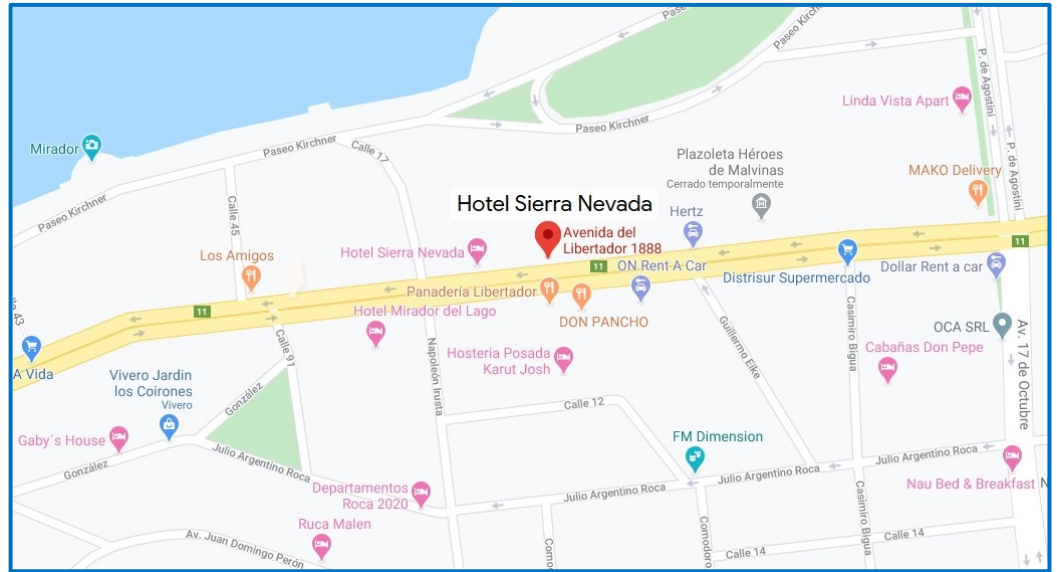

## Ubicación:

Padre Agostini 148, El Calafate

Ubicado a 1 minuto caminando del Paseo de la Costanera que bordea el Lago Argentino, a 10 minutos a pie del Centro Comercial de El Calafate y a 22 km del Aeropuerto Int. Cte. Armando Tola.

## Ubicación:

9 de Julio 112, El Calafate

Hotel Kapenke ubicado en pleno centro de El Calafate, a 200 metros de la Avenida Libertador

Servicios:  Wifi gratis

 Estacionamiento gratuito

 Traslados

Aeropuerto

 Habitaciones familiares

# HOSTERIA POSTA SUR

Categoría: 3\*

Ubicación:

Puerto San Julián  
490, El Calafate

Posta Sur  
ubicado a 15 minutos a pie del Lago Argentino y a 5 minutos del centro de la ciudad.

Servicios:

familiares Habitación no fumadores  
con movilidad reducida

## Ubicación:

Av Libertador 1888,  
El Calafate

El Sierra Nevada está situado en la calle principal de El Calafate y tiene vistas a la Bahía Redonda y al parque nacional Los Glaciares. A 500 metros del centro.