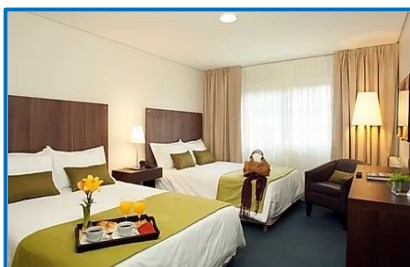

## Comodidades:

Las habitaciones están equipadas con TV LCD de 32" por cable, calefacción y mini bar, además de caja de seguridad. El baño incluye bañera, secador de cabello y amenidades. La limpieza es diaria. El desayuno buffet se compone de pasteles mermeladas y frutas, además de cereales y fiambres, que se acompañan con infusiones calientes y jugos. Existe una cafetería que ofrece sándwiches.

Las habitaciones, amuebladas con buen gusto, tienen mini bar, TV por cable y reproductor de DVD.