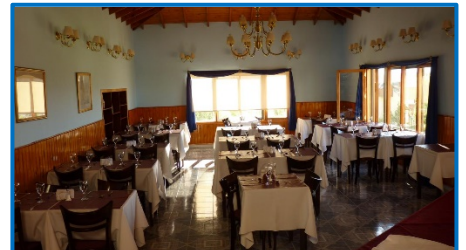

## Comodidades:

Las habitaciones del hotel son espaciosas y disponen de baño privado con secador de pelo y artículos de aseo. También cuentan con TV por cable, caja fuerte y mini bar.

En el restaurante del Hotel Picos Del Sur podrá disfrutar de una fusión de platos internacionales y locales. También podrá relajarse y disfrutar de una bebida en el bar, que presenta una decoración rústica de madera.