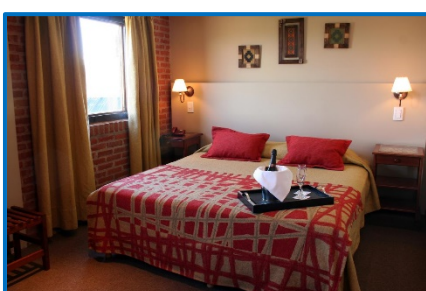

Servicios:

familiares Habitación no fumadores
con movilidad reducida

Comodidades:

Hostería Posta Sur ofrece acogedoras habitaciones con calefacción por suelo radiante, conexión inalámbrica a internet gratuita y estacionamiento sin costo adicional.

Todas las habitaciones están equipadas con calefacción, baño privado con bañera y WC, teléfono y TV.

El desayuno buffet regional de la Hostería ofrece una amplia variedad de tartas y pasteles, así como pan, croissants y yogur.

Por la noche, los huéspedes tendrán ocasión de disfrutar de platos patagónicos e internacionales en el restaurante El Sulki con la montaña de El Calafate como telón de fondo.