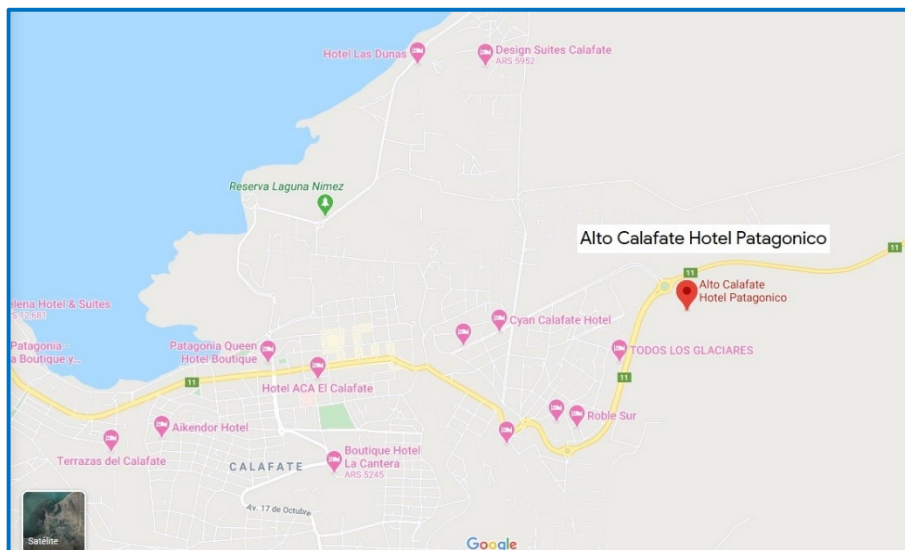

## Ubicación:

Ruta Provincial 11, El Calafate

El Alto Calafate Hotel, de 4 estrellas, ofrece un ambiente acogedor y vistas preciosas al lago Argentino y al cerro Calafate en una colina situada en la entrada de El Calafate.

## Ubicación:

Padre Agostini 148, El Calafate

Ubicado a 1 minuto caminando del Paseo de la Costanera que bordea el Lago Argentino, a 10 minutos a pie del Centro Comercial de El Calafate y a 22 km del Aeropuerto Int. Cte. Armando Tola.

# HOTEL CALAFATE PARQUE

Categoría: 4\*

Ubicación:

Gdor. Gregores Esquina 7  
De Diciembre, El Calafate

El hotel Calafate Parque se encuentra situado en el corazón de la ciudad de El Calafate.

Servicios:  Wifi gratis  
familiares

## Ubicación:

9 de Julio 112, El Calafate

Hotel Kapenke ubicado en pleno centro de El Calafate, a 200 metros de la Avenida Libertador

Servicios:  Wifi gratis

 Estacionamiento gratuito

 Traslados

Aeropuerto

 Habitaciones familiares