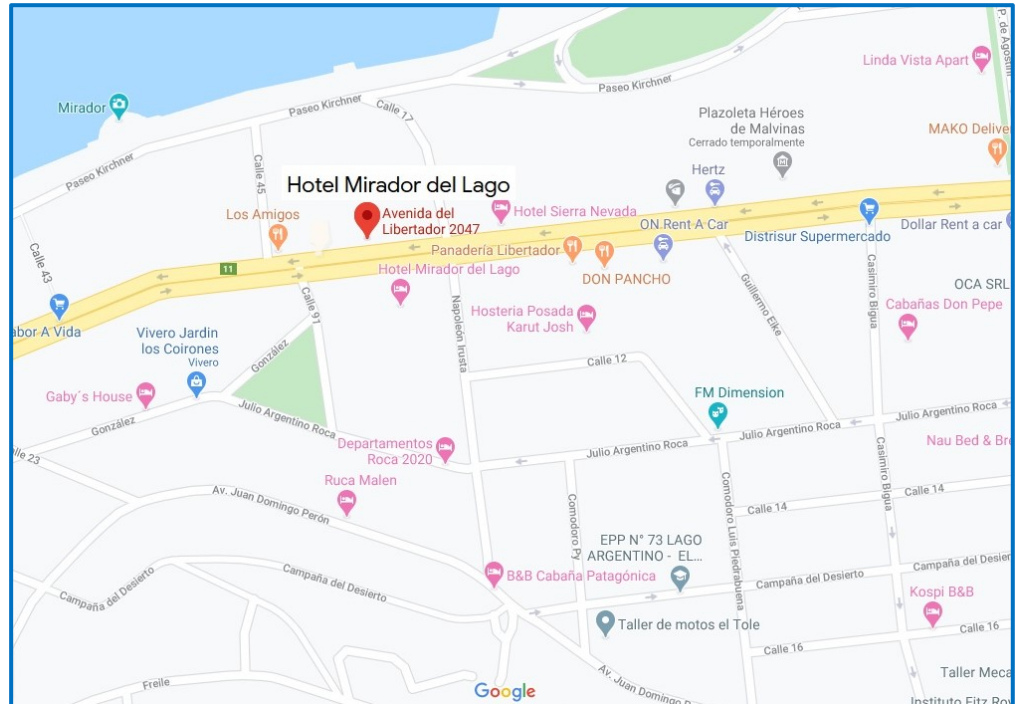

## Ubicación:

Padre Agostini 148, El Calafate

Ubicado a 1 minuto caminando del Paseo de la Costanera que bordea el Lago Argentino, a 10 minutos a pie del Centro Comercial de El Calafate y a 22 km del Aeropuerto Int. Cte. Armando Tola.

## Ubicación:

9 de Julio 112, El Calafate

Hotel Kapenke ubicado en pleno centro de El Calafate, a 200 metros de la Avenida Libertador

Servicios:  Wifi gratis

 Estacionamiento gratuito

 Traslados

Aeropuerto

 Habitaciones familiares

# HOTEL KOSTEN AIKE

Categoría: 4\*

Ubicación:

Gdor. Moyano 1243,  
El Calafate

Kosten Aike ofrece una ubicación inmejorable en El Calafate, a sólo 2 cuadras del Centro Comercial y a pocos minutos del Aeropuerto Internacional.

## Ubicación:

Libertador 2047, El Calafate

Mirador del Lago Hotel se encuentra en Av. Libertador 2047, de la ciudad de El Calafate, provincia de Santa Cruz en la incomparable Patagonia Argentina. A metros del centro comercial y exactamente frente a la Bahía Redonda.