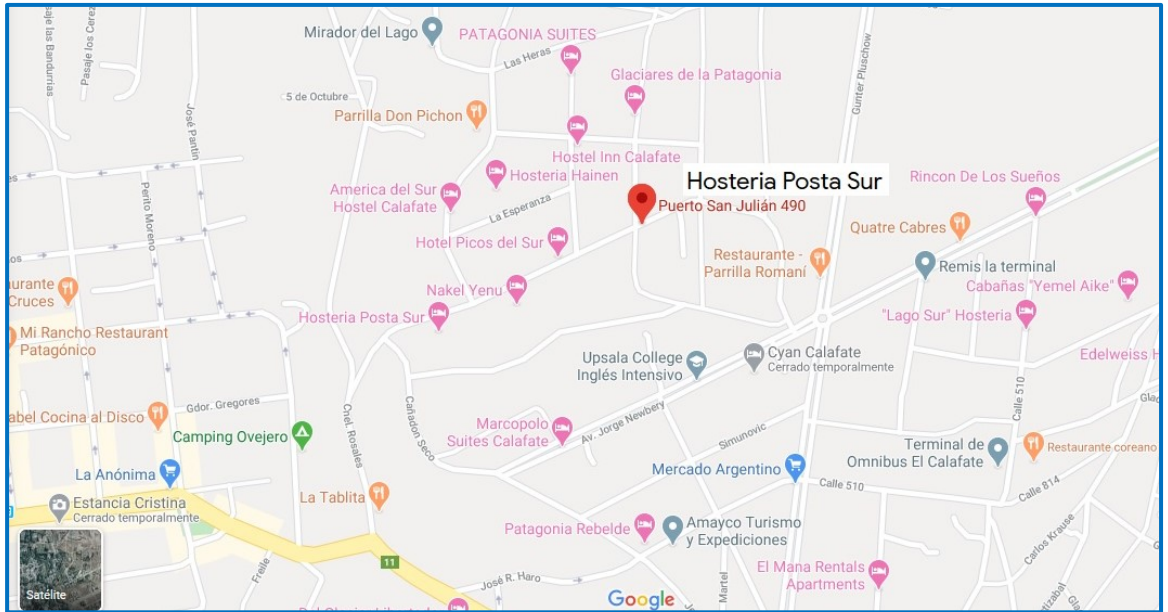

## Ubicación:

Padre Agostini 148, El Calafate

Ubicado a 1 minuto caminando del Paseo de la Costanera que bordea el Lago Argentino, a 10 minutos a pie del Centro Comercial de El Calafate y a 22 km del Aeropuerto Int. Cte. Armando Tola.

## Ubicación:

Libertador 2047, El Calafate

Mirador del Lago Hotel se encuentra en Av. Libertador 2047, de la ciudad de El Calafate, provincia de Santa Cruz en la incomparable Patagonia Argentina. A metros del centro comercial y exactamente frente a la Bahía Redonda.

## Ubicación:

Puerto San Julián 271,  
El Calafate

El Picos Del Sur ofrece un alojamiento moderno y vistas panorámicas al lago Argentino y al cerro Calafate.

El alojamiento está a 5 minutos a pie del centro de la ciudad.

# HOSTERIA POSTA SUR

Categoría: 3\*

Ubicación:

Puerto San Julián  
490, El Calafate

Posta Sur  
ubicado a 15 minutos a pie del Lago Argentino y a 5 minutos del centro de la ciudad.

Servicios:

familiares Habitación no fumadores  
con movilidad reducida