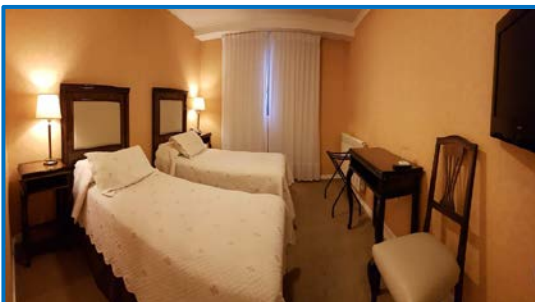

## Comodidades:

Las habitaciones están equipadas con TV LCD de 32" por cable, calefacción y mini bar, además de caja de seguridad. El baño incluye bañera, secador de cabello y amenidades. La limpieza es diaria. El desayuno buffet se compone de pasteles mermeladas y frutas, además de cereales y fiambres, que se acompañan con infusiones calientes y jugos. Existe una cafetería que ofrece sándwiches.

Las habitaciones, amuebladas con buen gusto, tienen mini bar, TV por cable y reproductor de DVD.

## Comodidades:

El Hotel Kapenke se encuentra en El Calafate. Cuenta con un restaurante y aparcamiento privado gratuito.

Algunas habitaciones ofrecen vistas al jardín o a la ciudad. Todas tienen TV de pantalla plana y baño privado con bañera, artículos de aseo gratuitos y secador de pelo. Además, el Hotel Kapenke proporciona WiFi gratuita en todas las instalaciones. Hay recepción 24 horas.