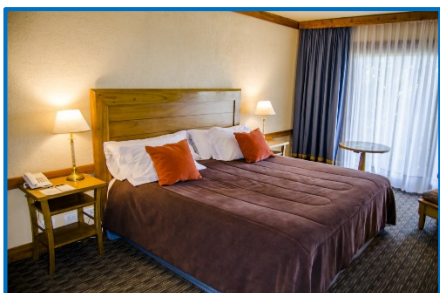

## Comodidades:

68 habitaciones y 1 suite. Las habitaciones del Mirador del Lago Hotel presentan una decoración clásica y cuentan con TV por cable y mini bar. Algunas disponen de vistas panorámicas al lago. Además, todos los días se proporciona un desayuno buffet, mientras que el bar prepara pizzas, tortillas y bocadillos. En el restaurante La Bahía se pueden tomar carnes y pescados ahumados.