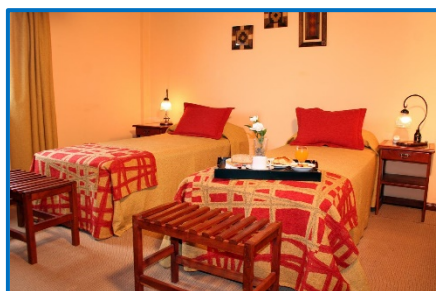

Servicios:

familiares Habitación no fumadores
con movilidad reducida

Comodidades:

Hostería Posta Sur ofrece acogedoras habitaciones con calefacción por suelo radiante, conexión inalámbrica a internet gratuita y estacionamiento sin costo adicional.

Todas las habitaciones están equipadas con calefacción, baño privado con bañera y WC, teléfono y TV.

El desayuno buffet regional de la Hostería ofrece una amplia variedad de tartas y pasteles, así como pan, croissants y yogur.

Por la noche, los huéspedes tendrán ocasión de disfrutar de platos patagónicos e internacionales en el restaurante El Sulki con la montaña de El Calafate como telón de fondo.