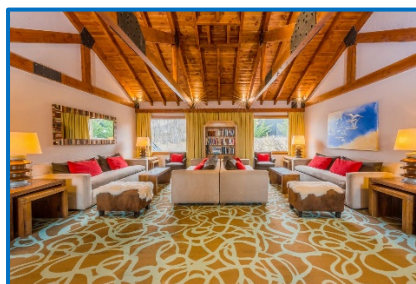

## Comodidades:

68 habitaciones y 1 suite. Las habitaciones del Mirador del Lago Hotel presentan una decoración clásica y cuentan con TV por cable y mini bar. Algunas disponen de vistas panorámicas al lago. Además, todos los días se proporciona un desayuno buffet, mientras que el bar prepara pizzas, tortillas y bocadillos. En el restaurante La Bahía se pueden tomar carnes y pescados ahumados.