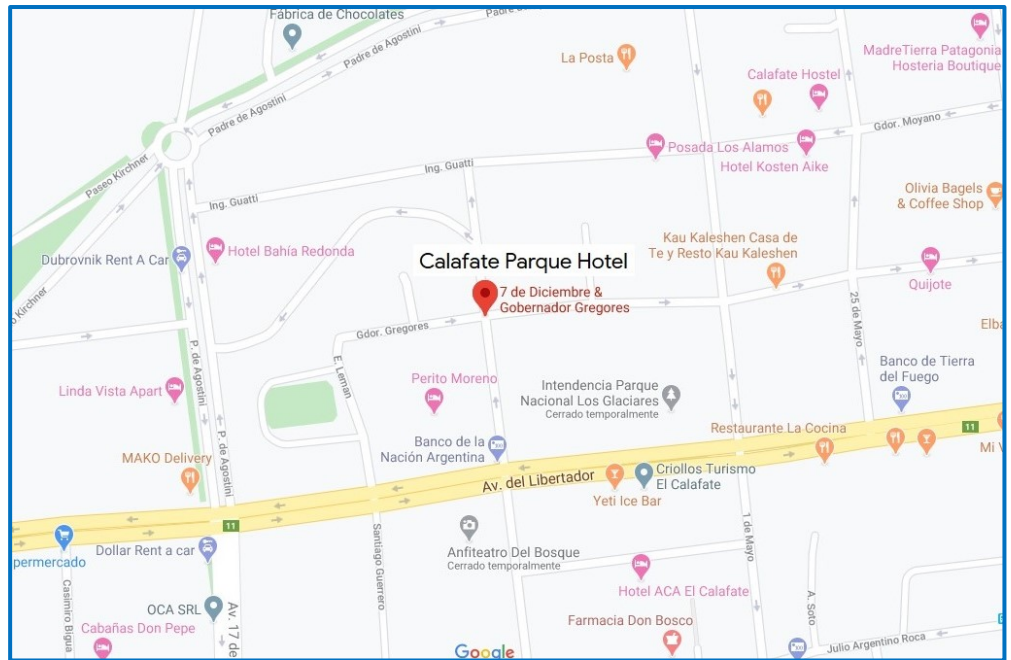

## Ubicación:

Ruta Provincial 11, El Calafate

El Alto Calafate Hotel, de 4 estrellas, ofrece un ambiente acogedor y vistas preciosas al lago Argentino y al cerro Calafate en una colina situada en la entrada de El Calafate.

## Ubicación:

Padre Agostini 148, El Calafate

Ubicado a 1 minuto caminando del Paseo de la Costanera que bordea el Lago Argentino, a 10 minutos a pie del Centro Comercial de El Calafate y a 22 km del Aeropuerto Int. Cte. Armando Tola.

# HOTEL CALAFATE PARQUE

Categoría: 4\*

Ubicación:

Gdor. Gregores Esquina 7  
De Diciembre, El Calafate

El hotel Calafate Parque se encuentra situado en el corazón de la ciudad de El Calafate.

Servicios:  Wifi gratis  
familiares

## Ubicación:

9 de Julio 112, El Calafate

Hotel Kapenke ubicado en pleno centro de El Calafate, a 200 metros de la Avenida Libertador

Servicios:  Wifi gratis

 Estacionamiento gratuito

 Traslados

Aeropuerto

 Habitaciones familiares