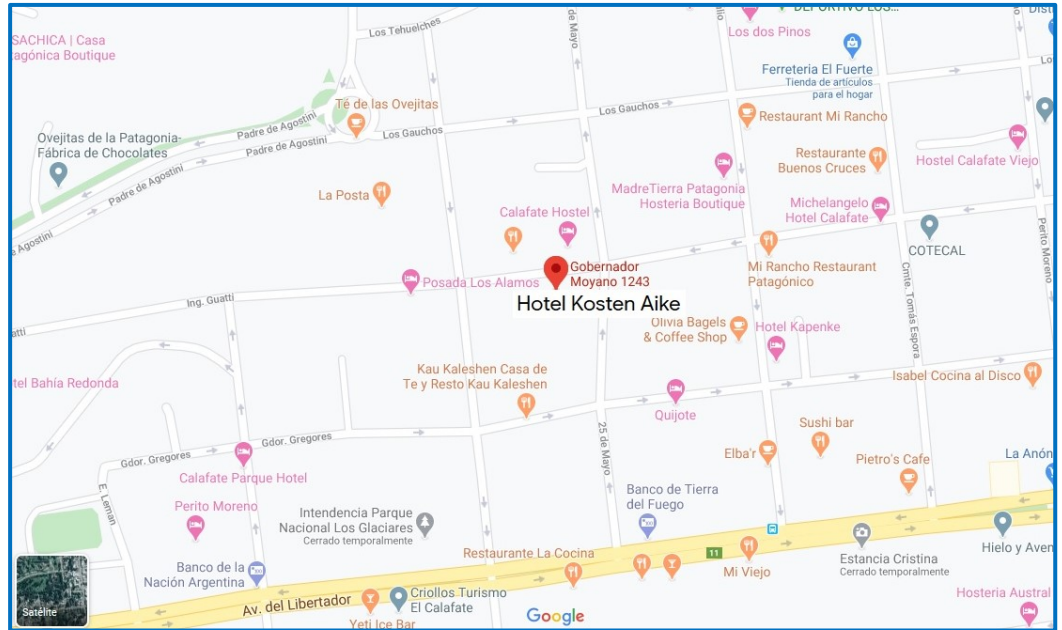

## Ubicación:

Padre Agostini 148, El Calafate

Ubicado a 1 minuto caminando del Paseo de la Costanera que bordea el Lago Argentino, a 10 minutos a pie del Centro Comercial de El Calafate y a 22 km del Aeropuerto Int. Cte. Armando Tola.

## Ubicación:

9 de Julio 112, El Calafate

Hotel Kapenke ubicado en pleno centro de El Calafate, a 200 metros de la Avenida Libertador

Servicios:  Wifi gratis

 Estacionamiento gratuito

 Traslados

Aeropuerto

 Habitaciones familiares

## Comodidades:

El Hotel Kapenke se encuentra en El Calafate. Cuenta con un restaurante y aparcamiento privado gratuito.

Algunas habitaciones ofrecen vistas al jardín o a la ciudad. Todas tienen TV de pantalla plana y baño privado con bañera, artículos de aseo gratuitos y secador de pelo. Además, el Hotel Kapenke proporciona WiFi gratuita en todas las instalaciones. Hay recepción 24 horas.

# HOTEL KOSTEN AIKE

Categoría: 4\*

Ubicación:

Gdor. Moyano 1243,  
El Calafate

Kosten Aike ofrece una ubicación inmejorable en El Calafate, a sólo 2 cuadras del Centro Comercial y a pocos minutos del Aeropuerto Internacional.