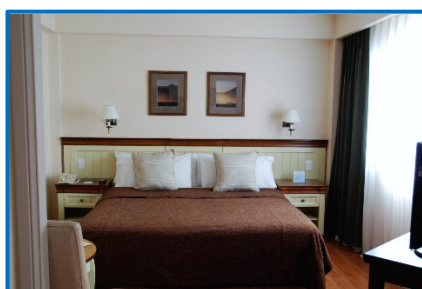

Comodidades:

El Hotel Alto Calafate cuenta con 103 habitaciones. Las mismas están equipadas con distinguidas amenidades y se encuentran estratégicamente ubicadas en las 3 plantas del edificio, también con tamos con una habitación para personas con movilidad reducida.