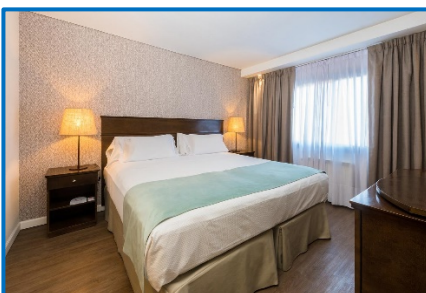

## Comodidades:

Las habitaciones están equipadas con TV LCD de 32" por cable, calefacción y mini bar, además de caja de seguridad. El baño incluye bañera, secador de cabello y amenidades. La limpieza es diaria. El desayuno buffet se compone de pasteles mermeladas y frutas, además de cereales y fiambres, que se acompañan con infusiones calientes y jugos. Existe una cafetería que ofrece sándwiches.

Las habitaciones, amuebladas con buen gusto, tienen mini bar, TV por cable y reproductor de DVD.