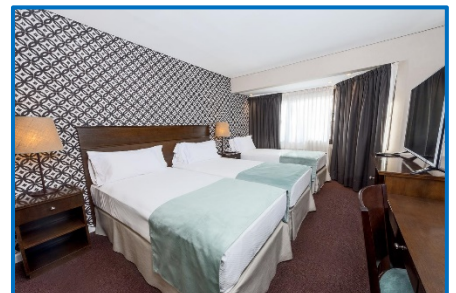

## Comodidades:

Las habitaciones están equipadas con TV LCD de 32" por cable, calefacción y mini bar, además de caja de seguridad. El baño incluye bañera, secador de cabello y amenidades. La limpieza es diaria. El desayuno buffet se compone de pasteles mermeladas y frutas, además de cereales y fiambres, que se acompañan con infusiones calientes y jugos. Existe una cafetería que ofrece sándwiches.

Las habitaciones, amuebladas con buen gusto, tienen mini bar, TV por cable y reproductor de DVD.